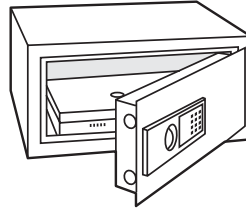

Secure Safe

Modèles

BL-23E

SLFR.1002.R3

Spécifications techniques

Secure Safe

Modèle	Serrure	Article No.	Dimensions extérieures (mm)			Dimensions intérieures (mm)			Volume (litres)	Poids (kg)	Tablette (qté)
			Haut.	Larg.	Prof.	Haut.	Larg.	Prof.			
B-25K	clé	SL02300	250	350	250	245	345	200	17	14	1
B-25E	électronique	SL02301	250	350	250	245	345	200	17	14	1

Secure Laptop Safe

Modèle	Serrure	Article No.	Dimensions extérieures (mm)			Dimensions intérieures (mm)			Volume (litres)	Poids (kg)	Tablette (qté)
			Haut.	Larg.	Prof.	Haut.	Larg.	Prof.			
BL-23E	électronique	SL01800	230	450	400	225	445	350	35	18	1

Secure Wall Safe

Modèle	Serrure	Article No.	Dimensions extérieures (mm)			Dimensions intérieures (mm)			Volume (litres)	Poids (kg)	Tablette (qté)
			Haut.	Larg.	Prof.	Haut.	Larg.	Prof.			
BW-23K	clé	SL02202	230	330	200	225	325	150	13	11	1

SecureLine mène une politique d'amélioration permanente. Pour cette raison, les caractéristiques ci-dessus peuvent être modifiées sans préavis.

www.Secure-Line.net

Distributeur agréé: