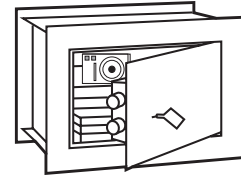

BW-23K

SLFR.1002.R3

Spécifications techniques

Secure Safe

Modèle	Serrure	Article No.	Dimensions extérieures (mm)			Dimensions intérieures (mm)			Volume (litres)	Poids (kg)	Tablette (qté)
			Haut.	Larg.	Prof.	Haut.	Larg.	Prof.			
B-25K	clé	SL02300	250	350	250	245	345	200	17	14	1
B-25E	électronique	SL02301	250	350	250	245	345	200	17	14	1

Secure Laptop Safe

Modèle	Serrure	Article No.	Dimensions extérieures (mm)			Dimensions intérieures (mm)			Volume (litres)	Poids (kg)	Tablette (qté)
			Haut.	Larg.	Prof.	Haut.	Larg.	Prof.			
BL-23E	électronique	SL01800	230	450	400	225	445	350	35	18	1

Secure Wall Safe

Modèle	Serrure	Article No.	Dimensions extérieures (mm)			Dimensions intérieures (mm)			Volume (litres)	Poids (kg)	Tablette (qté)
			Haut.	Larg.	Prof.	Haut.	Larg.	Prof.			
BW-23K	clé	SL02202	230	330	200	225	325	150	13	11	1

SecureLine mène une politique d'amélioration permanente. Pour cette raison, les caractéristiques ci-dessus peuvent être modifiées sans préavis.

www.Secure-Line.net

Distributeur agréé: