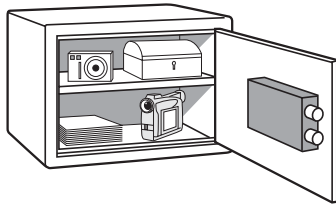

Secure Safe

Modèles

B-25K/E